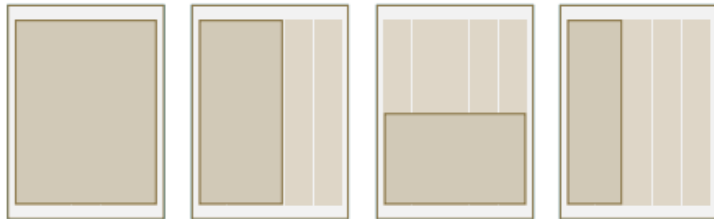

tai Kaleva Median Yrityspalvelupisteeltä

yriyksille@kalevamedia.fi

KALEVA

Olemme osa **Kaleva Mediaa.**

Ilmoituskoot ja hinnat 2021

TEEMALIITTEET HELMI-LIITTEET

5x8 [254x365 mm] 3x8 [150x365 mm] 5x4 [254x180 mm] 2x8 [99x365 mm]

3x4 [150x180 mm] 5x2 [254x88mm] 2x4 [99x180 mm] 2x3 [99x134 mm]

3x2 [150x88 mm] 5x1 [254x42 mm] 2x2 [99x88 mm] 3x1 [150x42 mm]

1x3 [47x134 mm] 1x2 [47x88 mm] 2x1 [99x42 mm] 1x1 [47x42 mm]

TEKSTISIVUT

Koko	Moduuli	Aineisto (mm)	Hinta €	Valmistus
Aukeama	10x8	526x365	5456	
1/1	5x8	254x365	3611	200€
	3x8	150x365	2235	
1/2	5x4	254x180	1900	100€
	2x8	99x365	1566	
	3x4	150x180	1186	
1/4	5x2	254x88	988	50€
	2x4	99x180	798	
	2x3	99x134	599	
	3x2	150x88	599	
1/8	5x1	254x42	504	30€
	2x2	99x88	403	
	3x1	150x42	308	
	1x3	47x134	308	
	2x1	99x42	207	10€
	1x2	47x88	207	
	1x1	47x42	105	