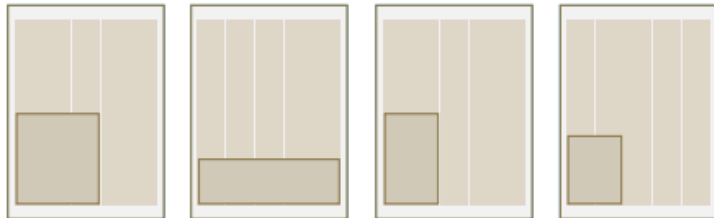

tai Kaleva Median Yrityspalvelupisteeltä

yriyksille@kalevamedia.fi

KALEVA

Olemme osa **Kaleva Mediaa.**

Ilmoituskoot ja hinnat 2021

TEEMALIITTEET HELMI-LIITTEET

5x8 [254x365 mm] 3x8 [150x365 mm] 5x4 [254x180 mm] 2x8 [99x365 mm]

3x4 [150x180 mm] 5x2 [254x88mm] 2x4 [99x180 mm] 2x3 [99x134 mm]

3x2 [150x88 mm] 5x1 [254x42 mm] 2x2 [99x88 mm] 3x1 [150x42 mm]

1x3 [47x134 mm] 1x2 [47x88 mm] 2x1 [99x42 mm] 1x1 [47x42 mm]

TEKSTISIVUT

Koko	Moduuli	Aineisto (mm)	Hinta €	Valmistus
Aukeama	10x8	526x365	5456	
1/1	5x8	254x365	3611	200€
	3x8	150x365	2235	
1/2	5x4	254x180	1900	100€
	2x8	99x365	1566	
	3x4	150x180	1186	
1/4	5x2	254x88	988	50€
	2x4	99x180	798	
	2x3	99x134	599	
	3x2	150x88	599	
1/8	5x1	254x42	504	30€
	2x2	99x88	403	
	3x1	150x42	308	
	1x3	47x134	308	
	2x1	99x42	207	10€
	1x2	47x88	207	
	1x1	47x42	105	