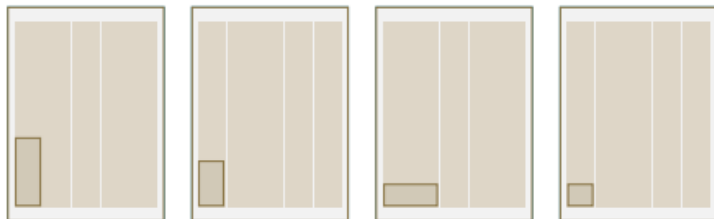

tai Kaleva Median Yrityspalvelupisteeltä

yriyksille@kalevamedia.fi

KALEVA

Olemme osa **Kaleva Mediaa.**

Ilmoituskoot ja hinnat 2021

TEEMALIITTEET HELMI-LIITTEET

5x8 [254x365 mm] 3x8 [150x365 mm] 5x4 [254x180 mm] 2x8 [99x365 mm]

3x4 [150x180 mm] 5x2 [254x88mm] 2x4 [99x180 mm] 2x3 [99x134 mm]

3x2 [150x88 mm] 5x1 [254x42 mm] 2x2 [99x88 mm] 3x1 [150x42 mm]

1x3 [47x134 mm] 1x2 [47x88 mm] 2x1 [99x42 mm] 1x1 [47x42 mm]

TEKSTISIVUT

Koko	Moduuli	Aineisto (mm)	Hinta €	Valmistus
Aukeama	10x8	526x365	5456	
1/1	5x8	254x365	3611	200€
	3x8	150x365	2235	
1/2	5x4	254x180	1900	100€
	2x8	99x365	1566	
	3x4	150x180	1186	
1/4	5x2	254x88	988	50€
	2x4	99x180	798	
	2x3	99x134	599	
	3x2	150x88	599	
1/8	5x1	254x42	504	30€
	2x2	99x88	403	
	3x1	150x42	308	
	1x3	47x134	308	
	2x1	99x42	207	10€
	1x2	47x88	207	
	1x1	47x42	105	