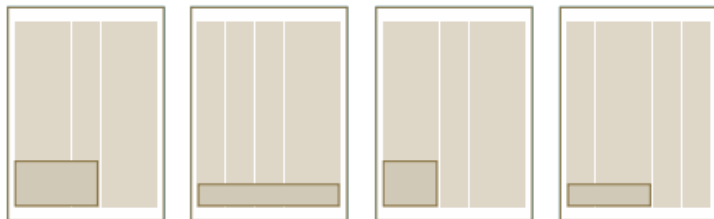

tai Kaleva Median Yrityspalvelupisteeltä

yriyksille@kalevamedia.fi

KALEVA

Olemme osa **Kaleva Mediaa.**

Ilmoituskoot ja hinnat 2021

TEEMALIITTEET HELMI-LIITTEET

5x8 [254x365 mm] 3x8 [150x365 mm] 5x4 [254x180 mm] 2x8 [99x365 mm]

3x4 [150x180 mm] 5x2 [254x88mm] 2x4 [99x180 mm] 2x3 [99x134 mm]

3x2 [150x88 mm] 5x1 [254x42 mm] 2x2 [99x88 mm] 3x1 [150x42 mm]

1x3 [47x134 mm] 1x2 [47x88 mm] 2x1 [99x42 mm] 1x1 [47x42 mm]

TEKSTISIVUT

Koko	Moduuli	Aineisto (mm)	Hinta €	Valmistus
Aukeama	10x8	526x365	5456	
1/1	5x8	254x365	3611	200€
	3x8	150x365	2235	
1/2	5x4	254x180	1900	100€
	2x8	99x365	1566	
	3x4	150x180	1186	
1/4	5x2	254x88	988	50€
	2x4	99x180	798	
	2x3	99x134	599	
	3x2	150x88	599	
1/8	5x1	254x42	504	30€
	2x2	99x88	403	
	3x1	150x42	308	
	1x3	47x134	308	
	2x1	99x42	207	10€
	1x2	47x88	207	
	1x1	47x42	105	