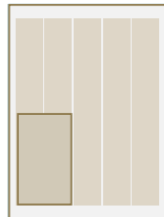

## TEEMALIITTEET HELMI-LIITTEET

Julkaisupäivät: Kesä-Helmi pe 28.5.2021, Talvi-Helmi pe 19.11.2021

5x8 [254x365 mm]

3x8 [150x365 mm]

5x4 [254x180 mm]

2x8 [99x365 mm]

3x4 [150x180 mm]

5x2 [254x88mm]

2x4 [99x180 mm]

2x3 [99x134 mm]

3x2 [150x88 mm]

5x1 [254x42 mm]

2x2 [99x88 mm]

3x1 [150x42 mm]

1x3 [47x134 mm]

1x2 [47x88 mm]

2x1 [99x42 mm]

1x1 [47x42 mm]