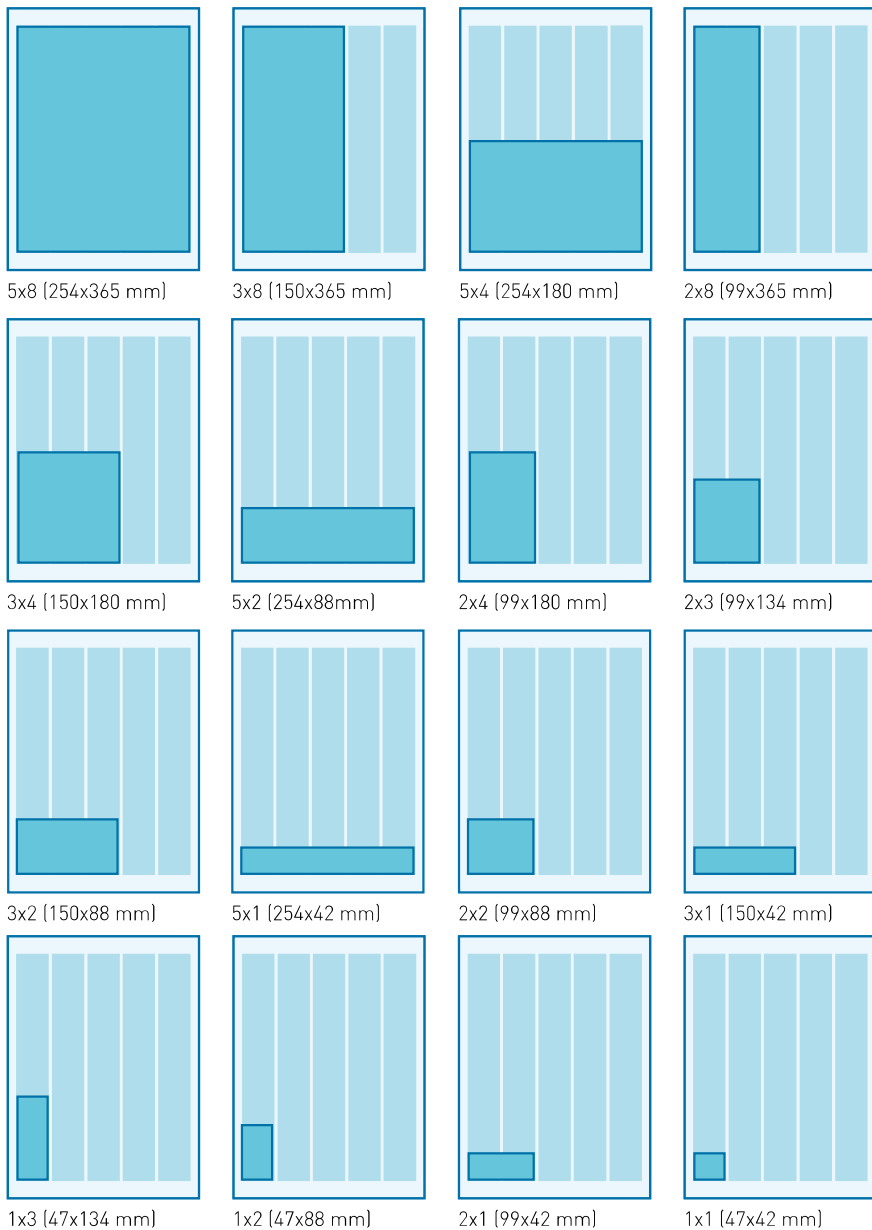

TEEMA-LIITTEET Helmi-liitteet sekä muut erikoisliitteet

Julkaisupäivät:

Kesä-Helmi pe 2.6.2023, Talvi-Helmi pe 17.11.2023

TEKSTISIVUT

Koko	Moduuli	Aineisto (mm)	Hinta €	Valmistus
Aukeama	10x8	526x365	4 264	200 €
1/1	5x8	254x365	2 821	
	3x8	150x365	1 746	
1/2	5x4	254x180	1 485	100 €
	2x8	99x365	1 223	
	5x3	254x134	1 147	
	3x4	150x180	926	55 €
1/4	5x2	254x88	772	
	2x4	99x180	623	
	4x2	202x88	623	
	2x3	99x134	467	35 €
	3x2	150x88	467	
1/8	5x1	254x42	393	
	2x2	99x88	314	15 €
	3x1	150x42	240	
	1x3	47x134	240	
	2x1	99x42	161	15 €
	1x2	47x88	161	
	1x1	47x42	82	

Loma-asunnot/ Parhaat palvelut/Harrastukset

Koko	Moduuli	Aineisto (mm)	Hinta €	Valmistus
	3x4	150x180	486	100 €
1/5	2x4	99x180	327	55 €
	3x2	150x88	245	
1/10	2x2	99x88	165	35 €
	1x3	47x134	126	
	2x1	99x42	84	15 €
	1x2	47x88	84	
	1x1	47x42	43	

TAKASIVU

Koko	Moduuli	Aineisto (mm)	Hinta €	Valmistus
1/1	5x8	254x365	2 973	200 €
1/2	5x4	254x180	1 565	100 €

Hintoihin lisätään alv.

Pidätämme oikeuden hinnanmuutoksiin.