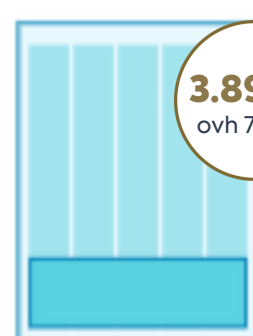

99x42 mm
(Forum24 82x42mm)

1.590€
ovh 2.951€

99x88 mm
(Forum24 82x88mm)

2.290€
ovh 4.350€

99x134/150x88 mm
(Forum24 82x134mm/125x88 mm)

3.890€
ovh 7.314€

254x88 mm

7.290€
ovh 13.898€

254x180 mm

13.590€
ovh 25.953€

254x365 mm

Kaleva Media kesälehtipaketti 1 + 4 kpl

Kaleva

Kesä 2024
Helmi
KALEVA

n. 150.000 lukijaa

SIVU 28: Pastellisävyt hehkuvat Marja-Terttu Väinänen kodissa.
SIVU 30: Pastellisävyt hehkuvat Marja-Terttu Väinänen kodissa.
Koko kesän menokalenteri sivut 37-39
SIVU 12: Sukeittava meribiologi Essi Keskinen haluaa kertoa Perämeren kauneudesta.