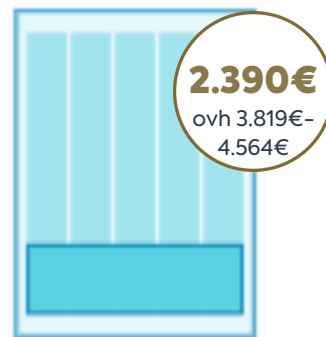

n. 85.000 lukijaa

Lavattarisseissa ei hiihoteta
KESÄN PÄIVÄ

Valitse näistä sopivin koko huippuedulliseen pakettihintaan (5 kpl)

Hintoihin lisätään alv 25,5%

99x42 mm
(Forum24 82x42mm)

99x88mm
(Forum24 82x88mm)

99x134/150x88 mm
(Forum24 82x134mm/125x88 mm)

254x88 mm

254x180 mm

254x365 mm