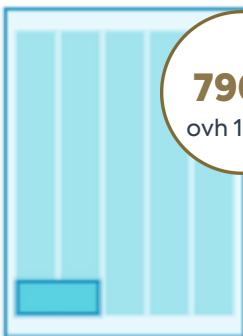

+

Siikajokilaakso

+

Raahelainen

**Kokonaistavoittavuus
jopa
PUOLI
MILJOONAA
lukijaa**

Valitse näistä sopivin koko huippuedulliseen pakettihintaan (9 kpl)

Hintoihin lisätään alv 25,5%

790€
ovh 1.513€

99x42 mm
(Forum24 82x42mm)

1.590€
ovh 2.951€

99x88 mm
(Forum24 82x88mm)

2.290€
ovh 4.350€

99x134/150x88 mm
(Forum24 82x134mm/125x88 mm)

3.890€
ovh 7.314€

254x88 mm

7.290€
ovh 13.898€