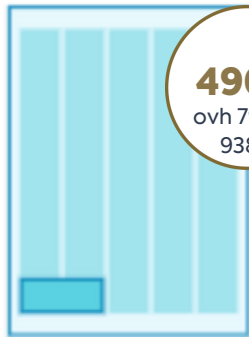

n. 21.000 lukijaa

24-39 Kesäillä
Nita Tolonen hyppää maajoukkueen nuorimpana

Raahelainen

Raahelainen

n. 23.000 lukijaa

Raahelä kukkii kesäisin

Forum24

LOMAFORUM

n. 85.000 lukijaa

Lavattarisseissa ei hiihoteta
KESÄN PÄIVÄ

Valitse näistä sopivin koko huippuedulliseen pakettihintaan (5 kpl)

Hintoihin lisätään alv 25,5%

99x42 mm
(Forum24 82x42mm)

99x88mm
(Forum24 82x88mm)