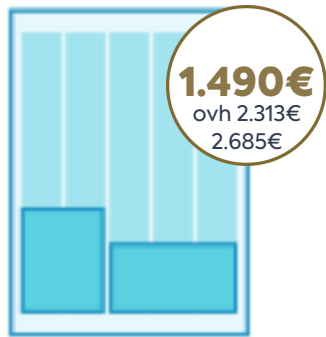

n. 85.000 lukijaa

Lavattarisseissa ei hiihoteta
KESÄN PÄIVÄ

Valitse näistä sopivin koko huippuedulliseen pakettihintaan (5 kpl)

Hintoihin lisätään alv 25,5%

99x42 mm
(Forum24 82x42mm)

99x88mm
(Forum24 82x88mm)

99x134/150x88 mm
(Forum24 82x134mm/125x88 mm)

254x88 mm

254x180 mm

254x365 mm