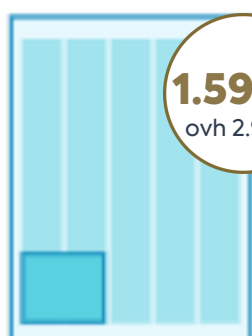

+

Siikajokilaakso

+

Raahelainen

**Kokonaistavoittavuus
jopa
PUOLI
MILJOONAA
lukijaa**

Valitse näistä sopivin koko huippuedulliseen pakettihintaan (9 kpl)

Hintoihin lisätään alv 25,5%

790€
ovh 1.513€

99x42 mm
(Forum24 82x42mm)

1.590€
ovh 2.951€

99x88 mm
(Forum24 82x88mm)

2.290€
ovh 4.350€

99x134/150x88 mm
(Forum24 82x134mm/125x88 mm)

3.890€
ovh 7.314€

254x88 mm

7.290€
ovh 13.898€