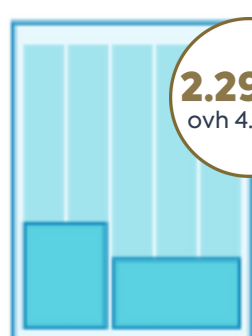

+

Siikajokilaakso

+

Raahelainen

**Kokonaistavoittavuus
jopa
PUOLI
MILJOONAA
lukijaa**

Valitse näistä sopivin koko huippuedulliseen pakettihintaan (9 kpl)

Hintoihin lisätään alv 25,5%

790€
ovh 1.513€

99x42 mm
(Forum24 82x42mm)

1.590€
ovh 2.951€

99x88 mm
(Forum24 82x88mm)

2.290€
ovh 4.350€

99x134/150x88 mm
(Forum24 82x134mm/125x88 mm)

3.890€
ovh 7.314€

254x88 mm

7.290€
ovh 13.898€