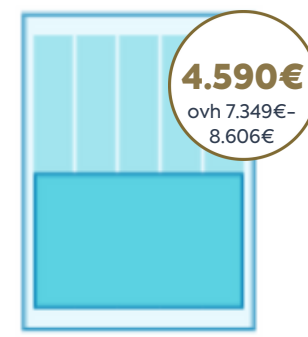

n. 85.000 lukijaa

Lavattarisseissa ei hiihoteta
KESÄN PÄIVÄ

Valitse näistä sopivin koko huippuedulliseen pakettihintaan (5 kpl)

Hintoihin lisätään alv 25,5%

99x42 mm
(Forum24 82x42mm)

99x88mm
(Forum24 82x88mm)

99x134/150x88 mm
(Forum24 82x134mm/125x88 mm)

254x88 mm

254x180 mm

254x365 mm