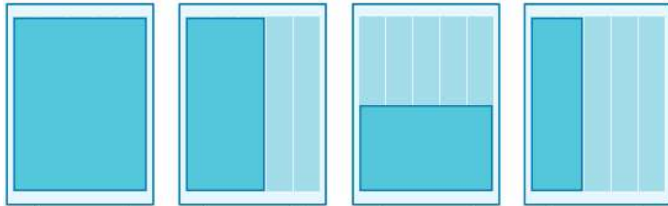

Lapin Kansan Helmi hinnasto 2025

5x8 (254x365 mm)

3x8 (150x365 mm)

5x4 (254x180 mm)

2x8 (99x365 mm)

TEKSTISIVUT

Koko	Moduuli	Aineisto (mm)	Hinta €	Valmistus
Aukeama	10x8	526x365	4 264	220 €
1/1	5x8	254x365	2 821	
	3x8	150x365	1 746	
1/2	5x4	254x180	1 485	110 €
	2x8	99x365	1 223	
	5x3	254x134	1 147	
	3x4	150x180	926	
1/4	5x2	254x88	772	65 €
	2x4	99x180	623	
	4x2	202x88	623	
	2x3	99x134	467	
	3x2	150x88	467	
1/8	5x1	254x42	393	45 €
	2x2	99x88	314	
	3x1	150x42	240	
	1x3	47x134	240	
1/2	2x1	99x42	161	20 €
	1x2	47x88	161	
	1x1	47x42	82	

TAKASIVU

Koko	Moduuli	Aineisto (mm)	Hinta €	Valmistus
1/1	5x8	254x365	2 973	220 €
1/2	5x4	254x180	1 565	110 €

Hintoihin lisätään alv.
Pidätämme oikeuden hinnanmuutoksiin.