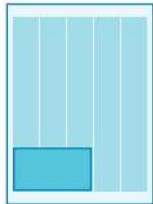

Lehti jaetaan
Lapin Kansan
TILAAJILLE
+
telinejakelupisteisiin
20.000 kpl

Lapin Kansan Helmi hinnasto 2025

5x8 (254x365 mm)

3x8 (150x365 mm)

5x4 (254x180 mm)

2x8 (99x365 mm)

3x4 (150x180 mm)

5x2 (254x88mm)

2x4 (99x180 mm)

2x3 (99x134 mm)

3x2 (150x88 mm)

5x1 (254x42 mm)

2x2 (99x88 mm)

3x1 (150x42 mm)

1x3 (47x134 mm)

1x2 (47x88 mm)