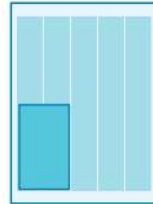

Lehti jaetaan
Lapin Kansan
TILAAJILLE
+
telinejakelupisteisiin
20.000 kpl

Lapin Kansan Helmi hinnasto 2025

5x8 (254x365 mm)

3x8 (150x365 mm)

5x4 (254x180 mm)

2x8 (99x365 mm)

3x4 (150x180 mm)

5x2 (254x88mm)

2x4 (99x180 mm)

2x3 (99x134 mm)

3x2 (150x88 mm)

5x1 (254x42 mm)

2x2 (99x88 mm)

3x1 (150x42 mm)

1x3 (47x134 mm)

1x2 (47x88 mm)

2x1 (99x42 mm)

1x1 (47x42 mm)

TEKSTISIVUT

Koko	Moduuli	Aineisto (mm)	Hinta €	Valmistus
Aukeama	10x8	526x365	4 264	220 €
1/1	5x8	254x365	2 821	
	3x8	150x365	1 746	
1/2	5x4	254x180	1 485	110 €
	2x8	99x365	1 223	
	5x3	254x134	1 147	
	3x4	150x180	926	
1/4	5x2	254x88	772	65 €
	2x4	99x180	623	
	4x2	202x88	623	
	2x3	99x134	467	
	3x2	150x88	467	
1/8	5x1	254x42	393	45 €
	2x2	99x88	314	
	3x1	150x42	240	
	1x3	47x134	240	
1/2	2x1	99x42	161	20 €
	1x2	47x88	161	
	1x1	47x42	82	