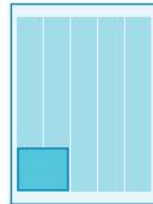

Lehti jaetaan
Lapin Kansan
TILAAJILLE
+
telinejakelupisteisiin
20.000 kpl

Lapin Kansan Helmi hinnasto 2025

5x8 (254x365 mm)

3x8 (150x365 mm)

5x4 (254x180 mm)

2x8 (99x365 mm)

3x4 (150x180 mm)

5x2 (254x88mm)

2x4 (99x180 mm)

2x3 (99x134 mm)

3x2 (150x88 mm)

5x1 (254x42 mm)

2x2 (99x88 mm)

3x1 (150x42 mm)

1x3 (47x134 mm)

1x2 (47x88 mm)

2x1 (99x42 mm)

1x1 (47x42 mm)

TEKSTISIVUT

Koko	Moduuli	Aineisto (mm)	Hinta €	Valmistus
Aukeama	10x8	526x365	4 264	220 €
1/1	5x8	254x365	2 821	
	3x8	150x365	1 746	
1/2	5x4	254x180	1 485	110 €
	2x8	99x365	1 223	
	5x3	254x134	1 147	
	3x4	150x180	926	
1/4	5x2	254x88	772	65 €
	2x4	99x180	623	
	4x2	202x88	623	
	2x3	99x134	467	
	3x2	150x88	467	
1/8	5x1	254x42	393	45 €
	2x2	99x88	314	
	3x1	150x42	240	
	1x3	47x134	240	
1/2	2x1	99x42	161	20 €
	1x2	47x88	161	
	1x1	47x42	82	